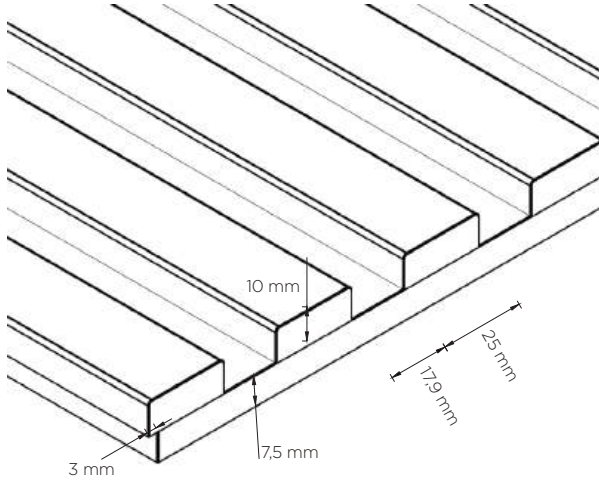

1191
Matt Willow
Mat Söğüt

Sound Insulation
Ses Yalıtımı

Fire Resistant
Yangına Dayanıklı

PANEL | PANEL

Genişlik / Width	60 cm
Uzunluk / Length	280 cm
Kalınlık / Thickness	1.8 cm

PROFİL | PROFILE

Adet / Piece	14 adet
Genişlik / Width	2.5 cm
Kalınlık / Thickness	1 cm
Profil Arası Boşluk / Space Between Profiles	1.7 cm