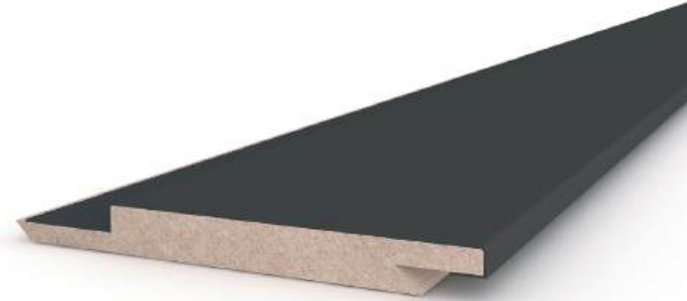

Göbekli Tepe

18126-45
code

En / Width 126 mm

Boy / Length 2800 mm

Kalınlık / Thickness 18 mm

Paket Ebatları / Package Dimensions 64 x 258 x 2800

Paket mt / Package mt 22.4 mt

Paket Ağırlığı / Package Weight 29.9 kg