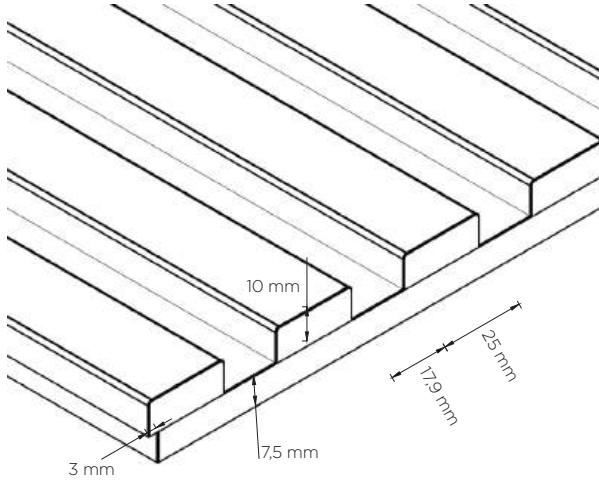

112
Matt New Oak
Mat Yenice Meşe

Sound Insulation
Ses Yalıtımı

Fire Resistant
Yangına Dayanıklı

PANEL | PANEL

Genişlik / Width	60 cm
Uzunluk / Length	280 cm
Kalınlık / Thickness	1.8 cm

PROFİL | PROFILE

Adet / Piece	14 adet
Genişlik / Width	2.5 cm
Kalınlık / Thickness	1 cm
Profil Arası Boşluk / Space Between Profiles	1.7 cm