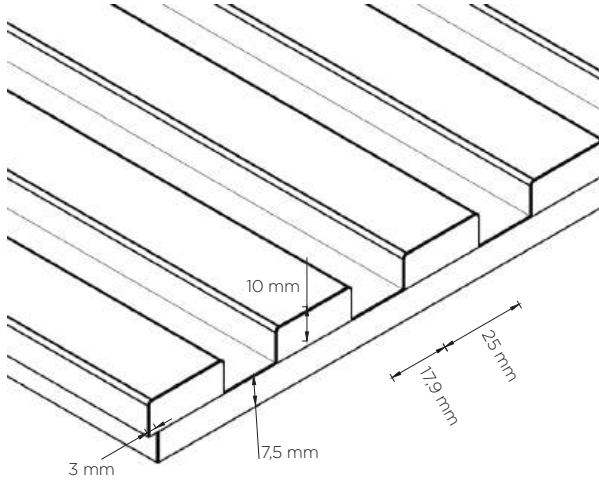

1210
Matt Kundekari
Mat Kundekari

Sound Insulation
Ses Yalıtımı

Fire Resistant
Yangına Dayanıklı

PANEL | PANEL

Genişlik / Width	60 cm
Uzunluk / Length	280 cm
Kalınlık / Thickness	1.8 cm

PROFİL | PROFILE

Adet / Piece	14 adet
Genişlik / Width	2.5 cm
Kalınlık / Thickness	1 cm
Profil Arası Boşluk / Space Between Profiles	1.7 cm