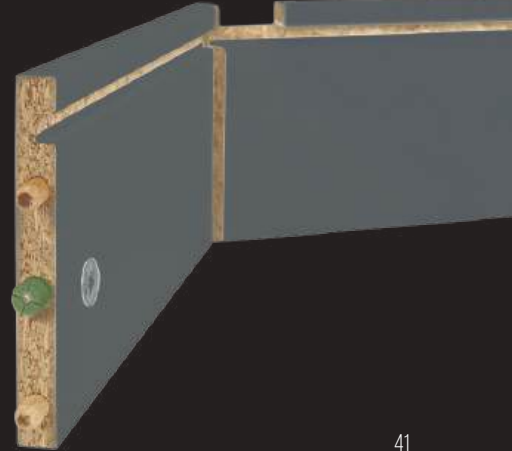

Premium Skirtings and Transition Profiles

Premium Süpürgelik ve Geçiş Profilleri

Ensure the continuity of the lines in your decoration with Arkopa Premium Skirtings which are resistant to impact and abrasion. Get the harmony that you are looking for in your decorative areas with different models and sizes of Arkopa Premium Skirtings.

Darbe ve aşınmaya dirençli Arkopa Premium Süpürgelik çeşitleriyle mobilyalarınızdaki ve dekorasyonunuzdaki çizgilerin devamlılığını sağlayın. Farklı model ve ölçüleriyle dekoratif alanlarınızda aradığınız uyumu Arkopa Premium Süpürgelik ile yakalayın.