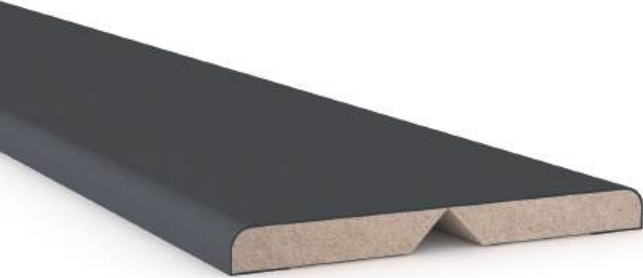

0449-03

code

En / Width	49 mm
Boy / Length	2800 mm
Kalınlık / Thickness	04 mm

Paket Ebatları / Package Dimensions	58 x 224 x 2800
Paket mt / Package mt	140 mt
Paket Ağırlığı / Package Weight	22.8 kg