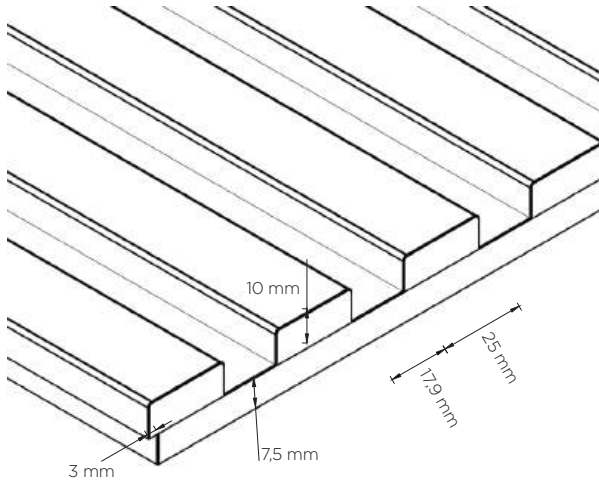

1214
Matt Amalfi
Mat Amalfi

Sound Insulation
Ses Yalıtımı

Fire Resistant
Yangına Dayanıklı

PANEL | PANEL

Genişlik / Width	60 cm
Uzunluk / Length	280 cm
Kalınlık / Thickness	1.8 cm

PROFİL | PROFILE

Adet / Piece	14 adet
Genişlik / Width	2.5 cm
Kalınlık / Thickness	1 cm
Profil Arası Boşluk / Space Between Profiles	1.7 cm