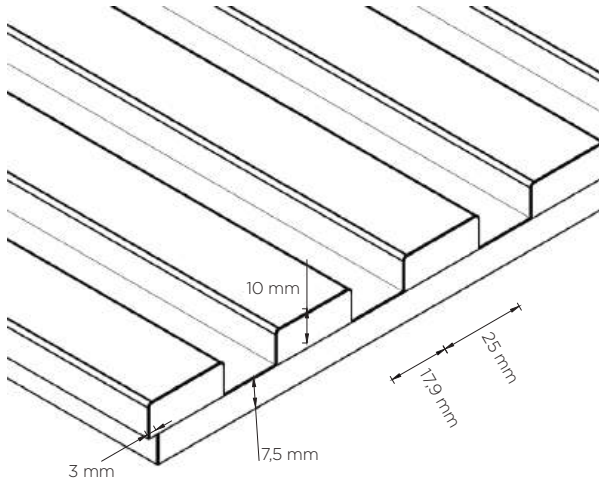

1955
Sm Black
Sm Siyah

1191
Matt Willow
Mat Söğüt

2787
Matt Phrygian
Mat Frig

Sound Insulation
Ses Yalıtımı

Fire Resistant
Yangına Dayanıklı

PANEL | PANEL

Genişlik / Width	60 cm
Uzunluk / Length	280 cm
Kalınlık / Thickness	1.8 cm